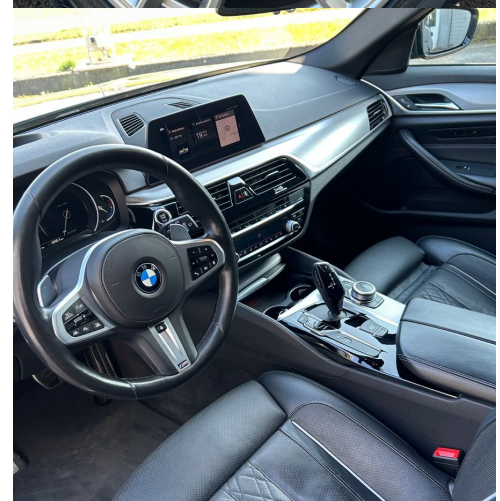

BMW 520d M Sport Touring

- Innovationspaket

Fahrzeugbilder

Kontakt

KaLa-Autoservice CYRAN
Altenberger Str. 212
48565 Steinfurt

Tel.: +49 2552 9365-55
E-Mail: mail@kala-autoservice.de