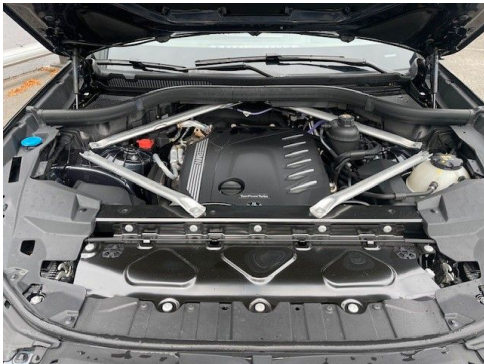

BMW X5 xDrive 30d LASER HUD uvm.

Kontakt

KaLa-Autoservice CYRAN
Altenberger Str. 212
48565 Steinfurt

Tel.: +49 2552 9365-55
E-Mail: mail@kala-autoservice.de